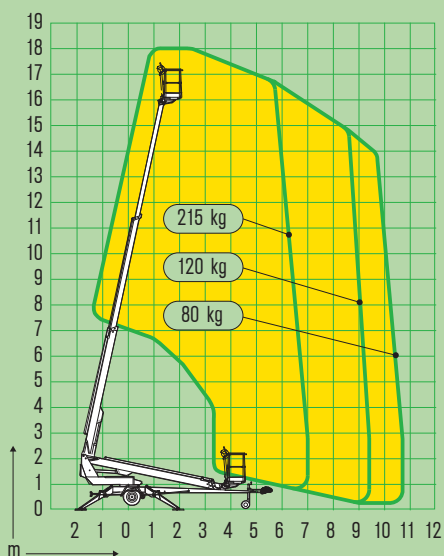

Teleskop-Arbeitsbühne

Dino 180T Teleskop-Arbeitsbühne

maximale Arbeitshöhe: 18,00 m
maximale Plattformhöhe: 16,00 m
maximale seitl. Reichweite: 10,70 m
maximale Korb-Nutzlast: 215 kg

Abstützmaße: 3,80 x 4,20 m
elektr. Anschlusswert: 230 V / 10 A

Transportmaße: 1,78 x 2,19 x 7,46 m
Gesamtgewicht: 1.850 kg

elektrischer Fahrtrieb
bis 25% Steigung

Antrieb mit Dieselmotor
möglich!

1/2 Arbeitstag: € 171,81
1 Arbeitstag: € 214,20
ab 3 Arbeitstagen je Tag: € 192,78
ab 6 Arbeitstagen je Tag: € 182,07

Maschinenbruchversicherung (obligatorisch)
je angefangenem Tag: € 11,90

Abholung und Einweisung nur Mo. - Fr. 8.00 - 16.30 Uhr

PKW-Anhänger

750 kg - offener Kasten

ca. 2,12 x 1,25 x 0,40 m
einachsig, ungebremst
Tag: € 15,00
Wochenende: € 25,00
Woche: € 65,00

2.000 kg - offener Kasten

3,65 x 2,15 x 0,40 m
Tandemachse, Auflaufbremse
Tag: € 43,00
Wochenende: € 76,00
Woche: € 195,00

750 kg - Kasten mit Plane

2,52 x 1,25 x 0,40/1,50 m
einachsig, ungebremst
Tag: € 24,00
Wochenende: € 39,00
Woche: € 89,00

3.000 kg - Kasten mit Plane

4,10 x 2,10 x 0,35/2,00 m
Tandemachse, Auflaufbremse
Tag: € 49,00
Wochenende: € 89,00
Woche: € 229,00

1.500 kg - Kasten mit Plane

3,02 x 1,50 x 0,40/1,50 m
einachsig, Auflaufbremse
Tag: € 32,00
Wochenende: € 49,00
Woche: € 129,00

1.500 kg - offene Plattform

3,00 x 1,53 m
keine Bordwände
mit Zurrösen u. Auffahrampen
einachsig, Auflaufbremse
Tag: € 35,00
Wochenende: € 59,00
Woche: € 165,00

2.700 kg - offene Plattform

4,09 x 2,02 m
keine Bordwände, kippbare
Platte, Zurrösen, mechanische
Seilwinde, Auffahrampe,
für PKW-Transporte geeignet
Tandemachse, Auflaufbremse
Tag: € 45,00
Wochenende: € 79,00
Woche: € 199,00

Auf Wunsch erhalten Sie jeden Anhänger
ohne Aufpreis mit Diebstahlsicherung.

Gegen Pfand stellen wir Ihnen gerne
einen Adapter (7/13-polig) zur Verfügung.

Bitte bringen Sie Ihren Führerschein
und Ihren Personalausweis mit.

Mietpark

Kaufen ohne Risiko!
Entscheiden Sie sich im
Anschluss an die Miete,
ein ähnliches Gerät zu
kaufen, rechnen wir den
Mietpreis vollständig auf
den Kaufpreis an.

150 | BARTLING

Jahre Technik für Land und Garten seit 1871

Bartling Landtechnik GmbH
Rothenfelder Straße 35 · 33775 Versmold
Tel. 05423 9407-0 · versmold@bartling-landtechnik.de

Änderungen und Irrtümer vorbehalten.
Preise inkl. der gesetzl. MwSt. von 19%.

www.bartling-landtechnik.de
Facebook und Instagram: [bartlinglandtechnik](https://www.facebook.com/bartlinglandtechnik)

Öffnungszeiten: Montag - Freitag 8.00 - 18.00 Uhr
Samstag 8.00 - 12.00 Uhr